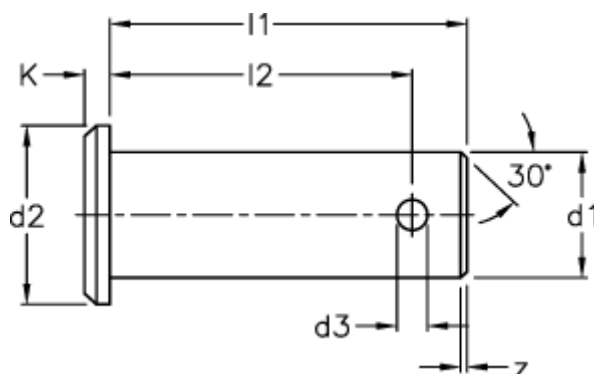

Article number: 1405628

Description: KLEE Bolt BNL 28x72x63,2
Steel, zinc plated, DIN 1434

Measures

d1 h11	= 28
d2	= 34
d3 h14	= 6.3
K	= 5.5
l1 js 15	= 72
l2 +0,5	= 63.2
Weight (g)	= 361
z	= 2.0